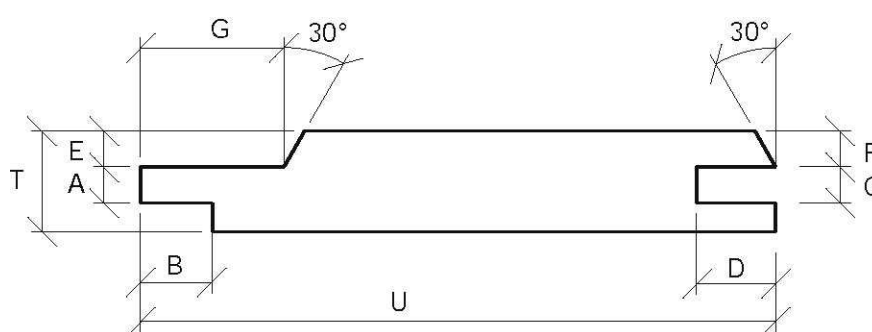

PANELE WEWNĘTRZNE

Wariant 6

PANEL SAUNOWY

PRODUKT	PRZEKRÓJ	A	B	C	D	E	F	G	T	U	R
PANEL SAUNOWY	14x70	4,5	10	4,9	11	4,5	4,7	17	14	60	-

HANTVERKARPOOLEN
KOCIERZEW PŁD. 104A, 99-414 KOCIERZEW K. / ŁOWICZA
509 561 095, 515 138 358
www.twojdachtwojdom.com
biuro@twojdachtwojdom.com, hantverkarpoolen@o2.pl