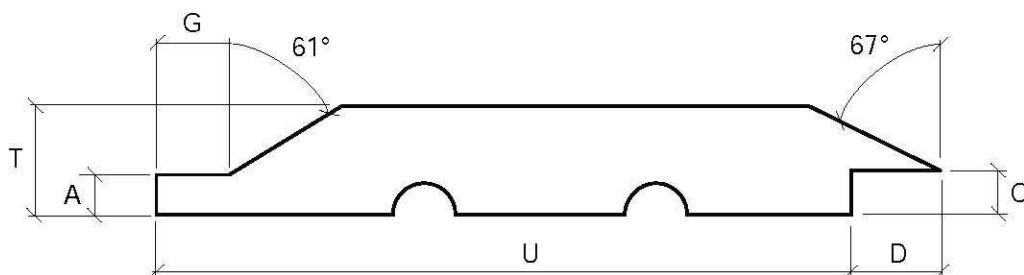

PANELE ZEWNĘTRZNE

Wariant 16

PANEL BUDOWLANY

PRODUKT	PRZEKRÓJ	A	B	C	D	E	F	G	T	U	R
PANEL BUDOWLANY	22x170	8	-	8,5	15	-	-	16	22	155	-

HANTVERKARPOOLEN
KOCIERZEW PŁD. 104A, 99-414 KOCIERZEW K. / ŁOWICZA
509 561 095, 515 138 358
www.twojdachtwojdom.com
biuro@twojdachtwojdom.com, hantverkarpoolen@o2.pl