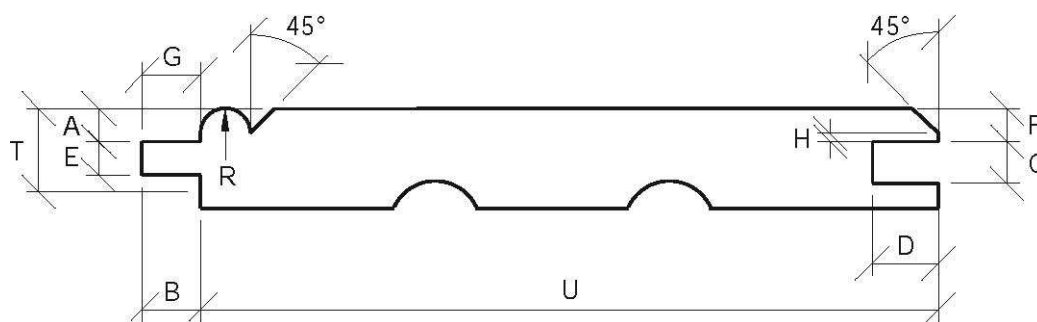

PANELE WEWNĘTRZNE

Wariant 3

PANEL PERŁA SZPONT 12 x 95

PRODUKT	PRZEKRÓJ	A	B	C	D	E	F	G	T	U	R
PANEL PERŁA SZPONT	12x95	4,5	8,0	4,5	9,0	4,0	4,55	7,5	12	87	-

HANTVERKARPOOLEN
KOCIERZEW PŁD. 104A, 99-414 KOCIERZEW K. / ŁOWICZA
509 561 095, 515 138 358
www.twojdachtwojdom.com
biuro@twojdachtwojdom.com, hantverkarpoolen@o2.pl