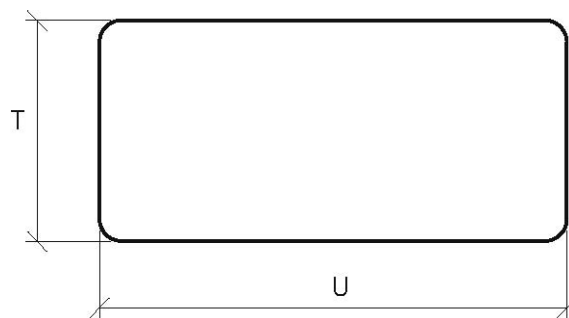

DREWNO IMPREGNOWANE

REGIEL HEBLOWANY

PRODUKT	PRZEKRÓJ	A	B	C	D	E	F	G	T	U	R
REGIEL HEBLOWANY	45x45	-	-	-	-	-	-	-	45	45	-
IMPREGNOWANY	45x145	-	-	-	-	-	-	-	45	145	-
	45x195	-	-	-	-	-	-	-	45	195	-