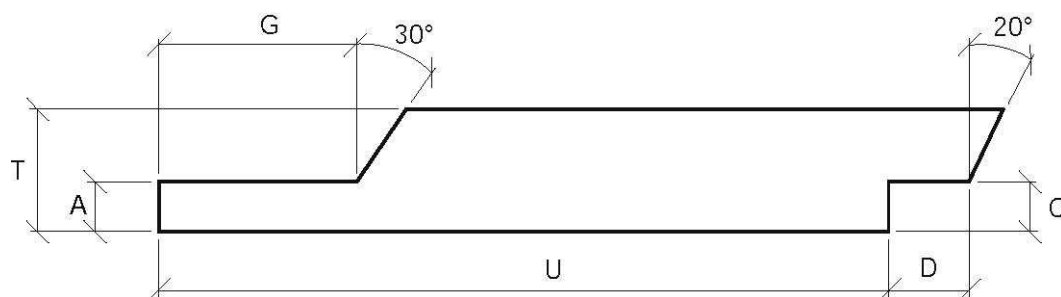

PANELE ZEWNĘTRZNE

Wariant 11

PANEL POCHYLONY Z PIÓREM

PRODUKT	PRZEKRÓJ	A	B	C	D	E	F	G	T	U	R
PANEL POCHYLONY Z PIÓREM	22x120	9,5	-	11	14	-	-	28	22	105	-
	22x145	9,5	-	11	14	-	-	35	22	130	-

HANTVERKARPOOLEN
KOCIERZEW PŁD. 104A, 99-414 KOCIERZEW K. / ŁOWICZA
509 561 095, 515 138 358
www.twojdachtwojdom.com
biuro@twojdachtwojdom.com, hantverkarpoolen@o2.pl