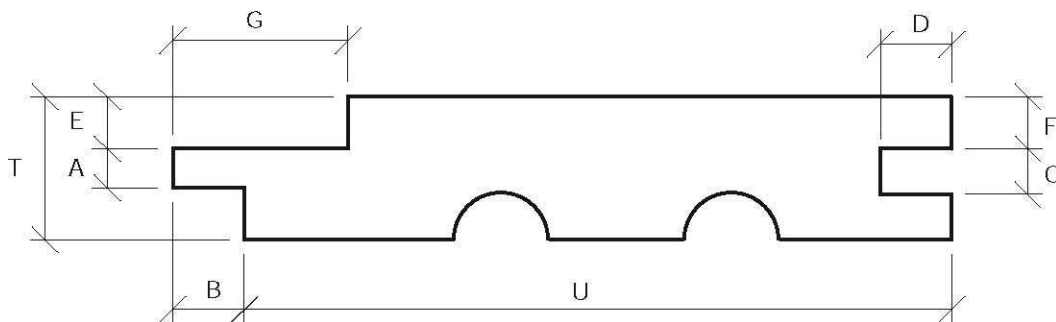

PANELE ZEWNĘTRZNE

Wariant 12

PANEL 4020

PRODUKT	PRZEKRÓJ	A	B	C	D	E	F	G	T	U	R
4020	22x95	6	10	6,4	11	7,75	7,55	25	22	85	-
	22x120	6	15	6,4	16	7,75	7,55	25	22	105	-
	22x145	6	15	6,4	16	7,75	7,55	25	22	130	-
	22x170	6	15	6,4	16	7,75	7,55	25	22	155	-

HANTVERKARPOOLEN
KOCIERZEW PŁD. 104A, 99-414 KOCIERZEW K. / ŁOWICZA
509 561 095, 515 138 358
www.twojdachtwojdom.com
biuro@twojdachtwojdom.com, hantverkarpoolen@o2.pl