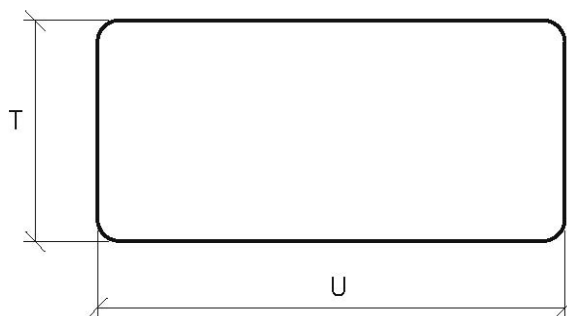

DREWNO KONSTRUKCYJNE

REGIEL HEBLOWANY

PRODUKT	PRZEKRÓJ	A	B	C	D	E	F	G	T	U	R
REGIEL HEBLOWANY	45x45	-	-	-	-	-	-	-	45	45	-
	45x70	-	-	-	-	-	-	-	45	70	-
	45x95	-	-	-	-	-	-	-	45	90	-
	45x120	-	-	-	-	-	-	-	45	120	-
	45x145	-	-	-	-	-	-	-	45	145	-
	45x170	-	-	-	-	-	-	-	45	170	-
	45x195	-	-	-	-	-	-	-	45	195	-
	45x220	-	-	-	-	-	-	-	45	220	-

HANTVERKARPOOLEN
KOCIERZEW PŁD. 104A, 99-414 KOCIERZEW K. / ŁOWICZA
509 561 095, 515 138 358
www.twojdachtwojdom.com
biuro@twojdachtwojdom.com, hantverkarpoolen@o2.pl