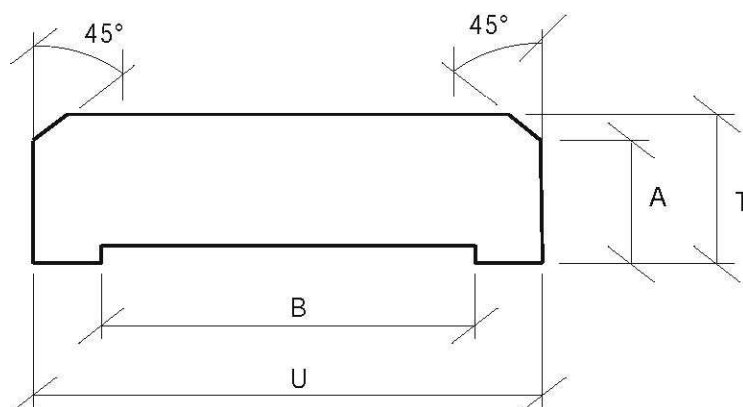

PANELE ZEWNĘTRZNE

Wariant 6

LISTWA Z FAZĄ

PRODUKT	PRZEKRÓJ	A	B	C	D	E	F	G	T	U	R
LISTWA Z FAZĄ	16x45	11	34	-	-	-	-	-	16	45	-
	22x45	16	34	-	-	-	-	-	21	45	-

HANTVERKARPOOLEN
KOCIERZEW PŁD. 104A, 99-414 KOCIERZEW K. / ŁOWICZA
509 561 095, 515 138 358
www.twojdachtwojdom.com
biuro@twojdachtwojdom.com, hantverkarpoolen@o2.pl