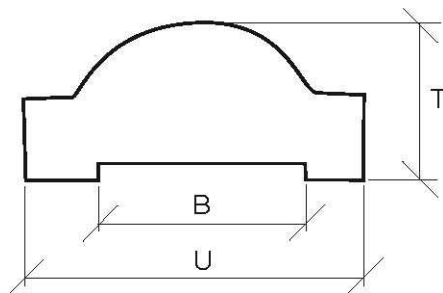

PANELE ZEWNĘTRZNE

Wariant 9

LISTWA W KAPELUSZU

PRODUKT	PRZEKRÓJ	A	B	C	D	E	F	G	T	U	R
LISTWA W KAPELUSZU	21x45	-	34	-	-	-	-	-	22	45	-