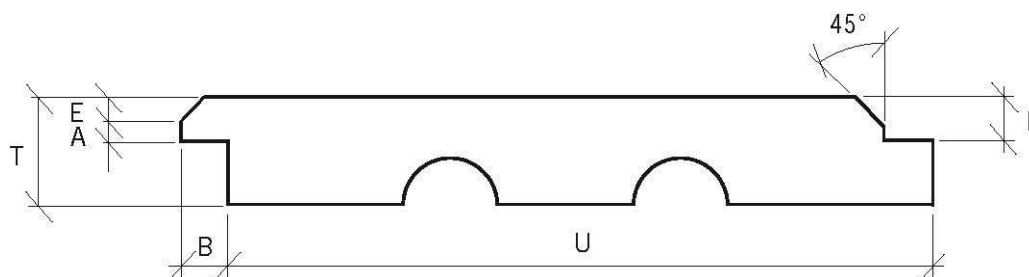

PANELE ZEWNĘTRZNE

Wariant 3

PODWÓJNA FAZA NA ZAKŁADKĘ

PRODUKT	PRZEKRÓJ	A	B	C	D	E	F	G	M	N	T	U	R
PODWÓJNA FAZA NA ZAKŁADKĘ	22x95	3	10	-	11	6	9	10	-	-	22	85	-
	22x120	3	15	-	11	6	9	10	-	-	22	105	-
	22x145	3	15	-	11	6	9	10	-	-	22	130	-