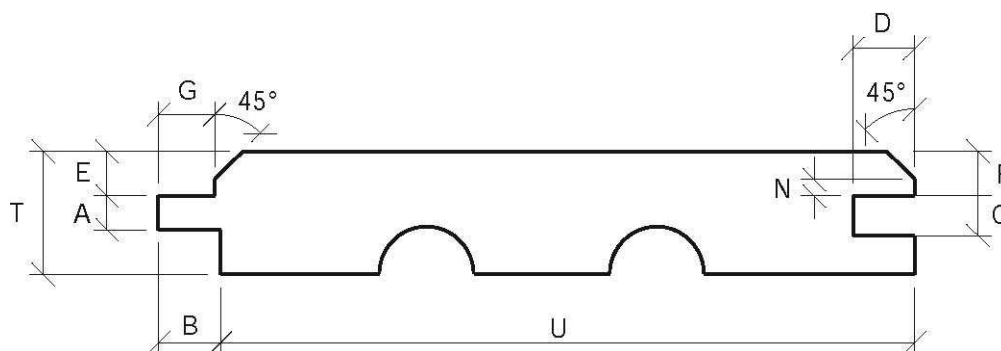

PANELE WEWNĘTRZNE

Wariant 7

PANEL SAUNOWY OKRĄGŁY

PRODUKT	PRZEKRÓJ	A	B	C	D	E	F	G	T	U	R
PANEL SAUNOWY OKRĄGŁY	14x70	4,5	10	4,9	11	4,5	4,7	17	14	60	-

PANELE ZEWNĘTRZNE

Wariant 1

PANEL PROSTY Z PIÓREM

PRODUKT	PRZEKRÓJ	A	B	C	D	E	F	G	T	U	R
PANEL PROSTY Z PIÓREM	22x145	10	-	10,2	15	-	-	45	22	135	-

PANELE ZEWNĘTRZNE

Wariant 2

PODWÓJNA FAZA SZPONT

PRODUKT	PRZEKRÓJ	A	B	C	D	E	F	G	M	N	T	U	R
PODWÓJNA FAZA SZPONT	17x95	4,5	10	4,9	11	7,2	7	9,5	2	1,8	17	85	-

HANTVERKARPOOLEN
 KOCIERZEW PŁD. 104A, 99-414 KOCIERZEW K. / ŁOWICZA
 509 561 095, 515 138 358
www.twojdachtwojdom.com
biuro@twojdachtwojdom.com, hantverkarpoolen@o2.pl