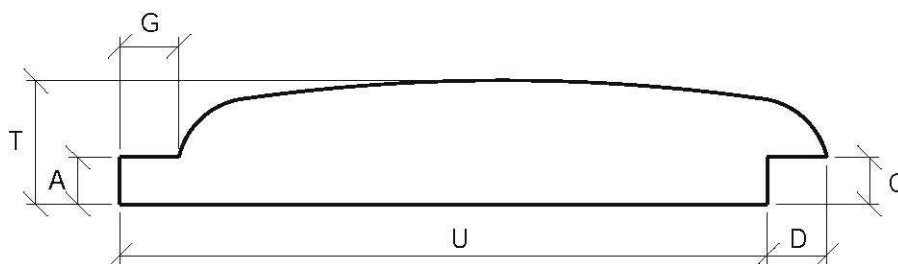

HANTVERKARPOOLEN

KOCIERZEW PŁD. 104A, 99-414 KOCIERZEW K. / ŁOWICZA

509 561 095, 515 138 358

www.twojdachtwojdom.combiuro@twojdachtwojdom.com, hantverkarpoolen@o2.pl

PANELE ZEWNĘTRZNE

Wariant 15

PANEL ALA BAL