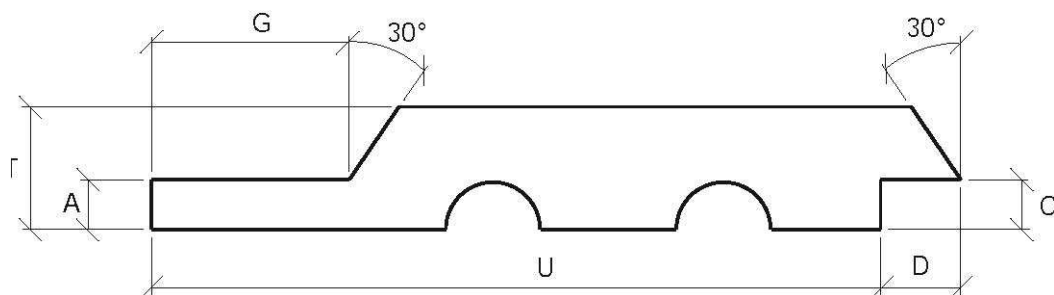

PANELE ZEWNĘTRZNE

Wariant 9

LISTWA W KAPELUSZU

PRODUKT	PRZEKRÓJ	A	B	C	D	E	F	G	T	U	R
LISTWA W KAPELUSZU	21x45	-	34	-	-	-	-	-	22	45	-

PANELE ZEWNĘTRZNE

Wariant 10

PANEL SKOŚNY Z PIÓREM

PRODUKT	PRZEKRÓJ	A	B	C	D	E	F	G	T	U	R
PANEL SKOŚNY Z PIÓREM	22x120	9,5	-	10	15	-	-	28	22	105	-
	22x145	9,5	-	10	15	-	-	35	22	130	-