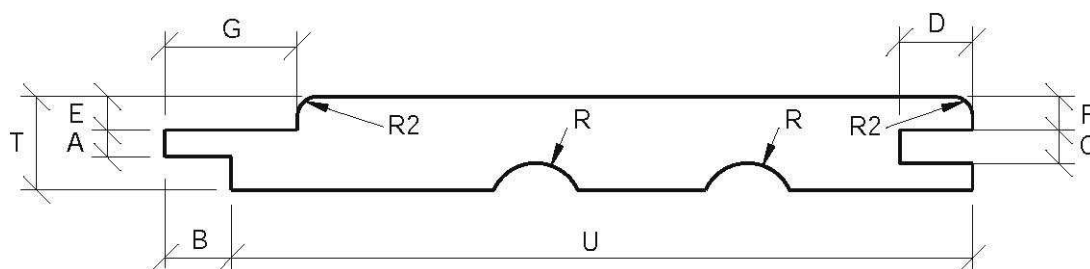

PANELE WEWNĘTRZNE

Wariant 4

PANEL CENTRALNY

PRODUKT	PRZEKRÓJ	A	B	C	D	E	F	G	T	U	R
PANEL CENTRALNY	13x120	4	10	4,5	11	4	3,8	30	13	110	-

HANTVERKARPOOLEN
 KOCIERZEW PŁD. 104A, 99-414 KOCIERZEW K. / ŁOWICZA
 509 561 095, 515 138 358
www.twojdachtwojdom.com
biuro@twojdachtwojdom.com, hantverkarpoolen@o2.pl