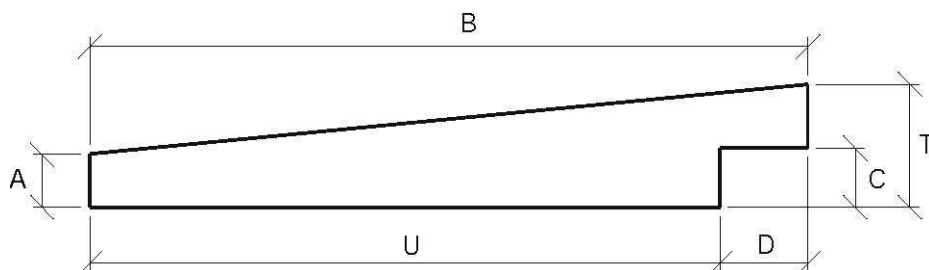

PANELE ZEWNĘTRZNE

Wariant 7

LISTWA Z FAZĄ WKŁĘŚLĄ

PRODUKT	PRZEKRÓJ	A	B	C	D	E	F	G	T	U	R
LISTWA Z FAZĄ WKŁĘŚLĄ	16x45	11	34	-	-	-	-	-	16	45	-

PANELE ZEWNĘTRZNE

Wariant 8

RYBI PANEL

PRODUKT	PRZEKRÓJ	A	B	C	D	E	F	G	T	U	R
RYBI PANEL	22x120	9	120	10	15	-	-	-	22	105	-