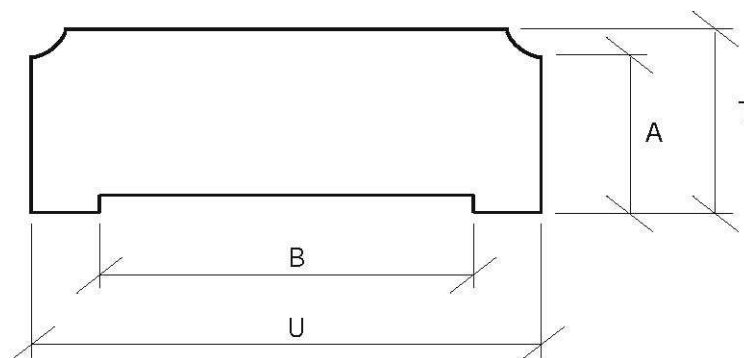

PANELE ZEWNĘTRZNE

Wariant 7

LISTWA Z FAZĄ WKŁĘŚLĄ

PRODUKT	PRZEKRÓJ	A	B	C	D	E	F	G	T	U	R
LISTWA Z FAZĄ WKŁĘŚLĄ	16x45	11	34	-	-	-	-	-	16	45	-