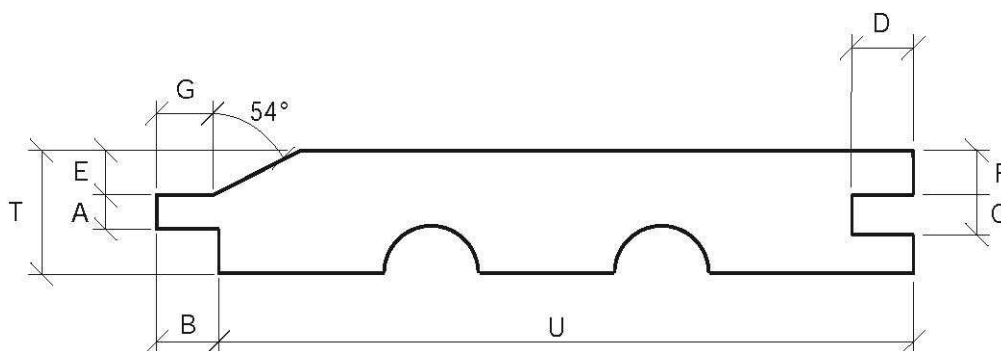

PANELE ZEWNĘTRZNE

Wariant 4

JEDNA FAZA SZPONT

PRODUKT	PRZEKRÓJ	A	B	C	D	E	F	G	M	N	T	U	R
JEDNA FAZA SZPONT	17x95	4,5	10	4,9	11	7,2	7	11	-	-	17	85	-