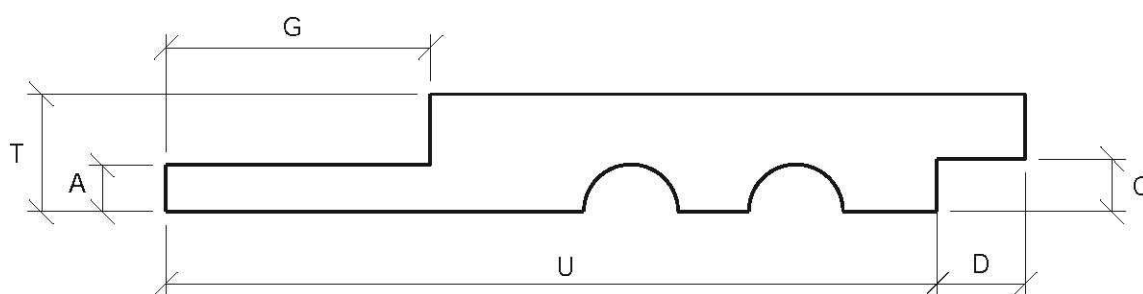

PANELE WEWNĘTRZNE

Wariant 7

PANEL SAUNOWY OKRĄGŁY

PRODUKT	PRZEKRÓJ	A	B	C	D	E	F	G	T	U	R
PANEL SAUNOWY OKRĄGŁY	14x70	4,5	10	4,9	11	4,5	4,7	17	14	60	-

PANELE ZEWNĘTRZNE

Wariant 1

PANEL PROSTY Z PIÓREM

PRODUKT	PRZEKRÓJ	A	B	C	D	E	F	G	T	U	R
PANEL PROSTY Z PIÓREM	22x145	10	-	10,2	15	-	-	45	22	135	-

PANELE ZEWNĘTRZNE

Wariant 2

PODWÓJNA FAZA SZPONT

PRODUKT	PRZEKRÓJ	A	B	C	D	E	F	G	M	N	T	U	R
PODWÓJNA FAZA SZPONT	17x95	4,5	10	4,9	11	7,2	7	9,5	2	1,8	17	85	-

HANTVERKARPOOLEN
 KOCIERZEW PŁD. 104A, 99-414 KOCIERZEW K. / ŁOWICZA
 509 561 095, 515 138 358
www.twojdachtwojdom.com
biuro@twojdachtwojdom.com, hantverkarpoolen@o2.pl