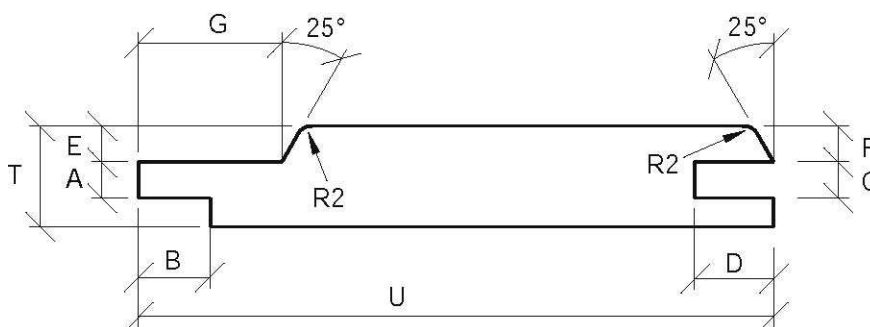

PANELE WEWNĘTRZNE

Wariant 7

PANEL SAUNOWY OKRĄGŁY

PRODUKT	PRZEKRÓJ	A	B	C	D	E	F	G	T	U	R
PANEL SAUNOWY OKRĄGŁY	14x70	4,5	10	4,9	11	4,5	4,7	17	14	60	-