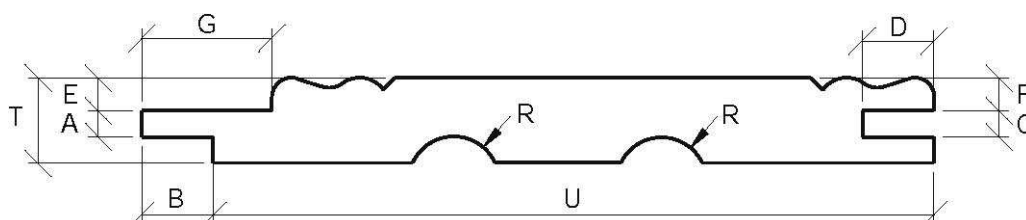

PANELE WEWNĘTRZNE

Wariant 2

PANEL MŁYŃSKI DOMEK

PRODUKT	PRZEKRÓJ	A	B	C	D	E	F	G	T	U	R
PANEL MŁYŃSKI DOMEK	13x120	4,0	10	4,5	11	4,7	4,5	20	13	110	-

HANTVERKARPOOLEN
KOCIERZEW PŁD. 104A, 99-414 KOCIERZEW K. / ŁOWICZA
509 561 095, 515 138 358
www.twojdachtwojdom.com
biuro@twojdachtwojdom.com, hantverkarpoolen@o2.pl