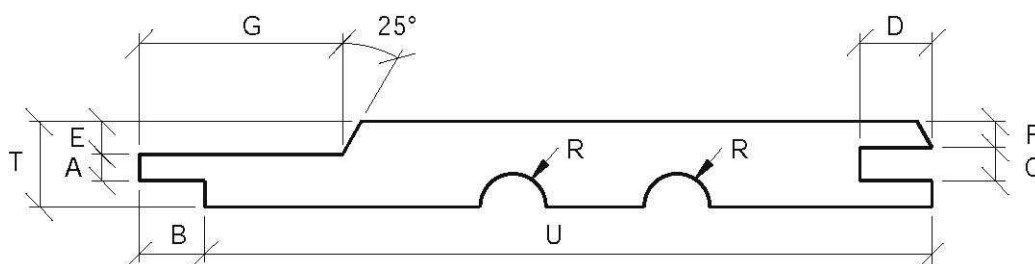

PANELE WEWNĘTRZNE

Wariant 1
4019 & 4019 SPECIAL

PRODUKT	PRZEKRÓJ	A	B	C	D	E	F	G	T	U	R
4019	12 X 95	4,0	10	4,5	11	5	4,8	20	12	85	-
4019 S	13 X 120	4,5	10	5,0	11	5	4,8	30	13	110	-

HANTVERKARPOOLEN
KOCIERZEW PŁD. 104A, 99-414 KOCIERZEW K. / ŁOWICZA
509 561 095, 515 138 358
www.twojdachtwojdom.com
biuro@twojdachtwojdom.com, hantverkarpoolen@o2.pl