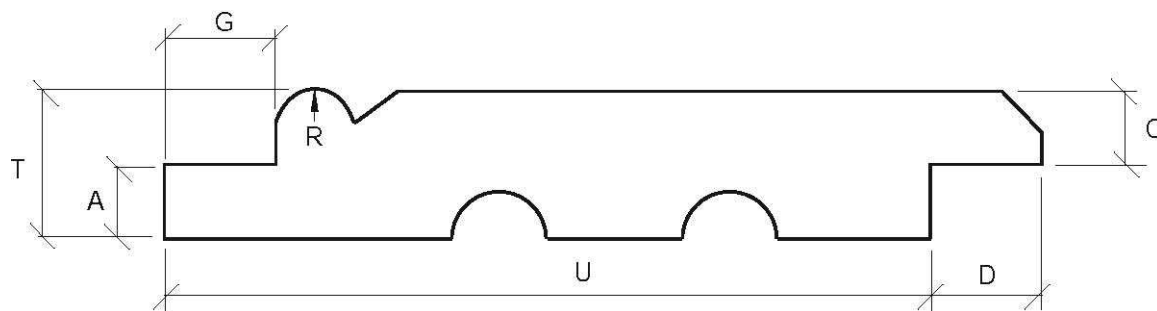

PANELE ZEWNĘTRZNE

Wariant 13

PANEL PERŁA NA ZAKŁADKĘ

PRODUKT	PRZEKRÓJ	A	B	C	D	E	F	G	T	U	R
PANEL PERŁA NA ZAKŁADKĘ	22x120	10,5	-	10	15	-	-	14	22	105	-

HANTVERKARPOOLEN
KOCIERZEW PŁD. 104A, 99-414 KOCIERZEW K. / ŁOWICZA
509 561 095, 515 138 358
www.twojdachtwojdom.com
biuro@twojdachtwojdom.com, hantverkarpoolen@o2.pl