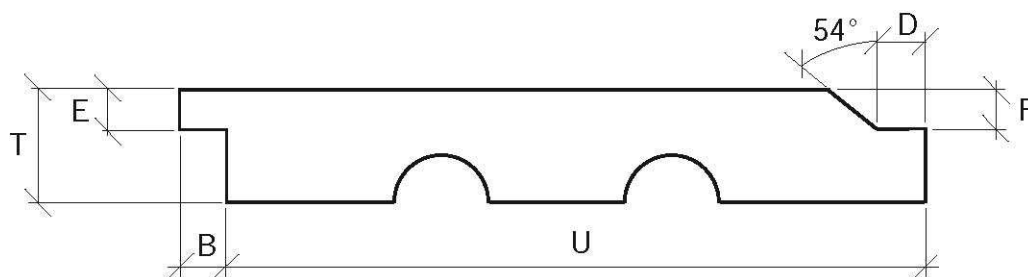

PANELE ZEWNĘTRZNE

Wariant 4

JEDNA FAZA SZPONT

PRODUKT	PRZEKRÓJ	A	B	C	D	E	F	G	M	N	T	U	R
JEDNA FAZA SZPONT	17x95	4,5	10	4,9	11	7,2	7	11	-	-	17	85	-

PANELE ZEWNĘTRZNE

Wariant 5

JEDNA FAZA NA ZAKŁADKĘ

PRODUKT	PRZEKRÓJ	A	B	C	D	E	F	G	T	U	R
JEDNA FAZA NA ZAKŁADKĘ	22x95	-	10	-	11	9	9,2	-	22	85	-
	22x120	-	15	-	16	9	9,2	-	22	105	-
	22x145	-	15	-	16	9	9,2	-	22	130	-