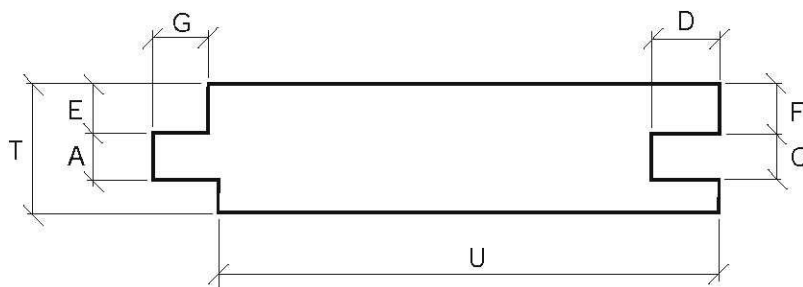

DREWNO KONSTRUKCYJNE

DESKA PODŁOGOWA

PRODUKT	PRZEKRÓJ	A	B	C	D	E	F	G	T	U	R
DESKA PODŁOGOWA	21x95	6	10	6,4	9	9	8,8	8	21	85	-
	21x120	6	10	6,4	9	9	8,8	8	21	110	-
	28x95	8	10	8,4	9	11	10,8	8	28	85	-
	28x120	8	10	8,4	9	11	10,8	8	28	110	-
	34x120	8	10	8,4	9	14	13,8	8	34	110	-

HANTVERKARPOOLEN
KOCIERZEW PŁD. 104A, 99-414 KOCIERZEW K. / ŁOWICZA
509 561 095, 515 138 358
www.twojdachtwojdom.com
biuro@twojdachtwojdom.com, hantverkarpoolen@o2.pl