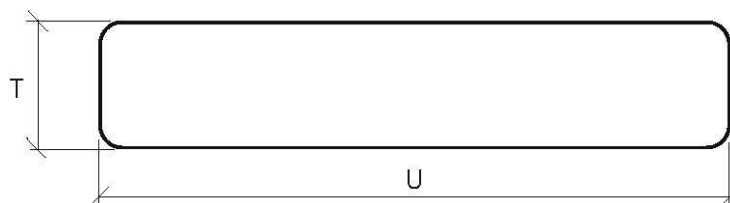

DREWNO IMPREGNOWANE

DESKA TARASOWA

PRODUKT	PRZEKRÓJ	A	B	C	D	E	F	G	T	U	R
DESKA TARASOWA	15x70	-	-	-	-	-	-	-	15	70	-
Impregnowana	15x95	-	-	-	-	-	-	-	15	95	-
	21x45	-	-	-	-	-	-	-	21	45	-
	21x70	-	-	-	-	-	-	-	21	70	-
	21x95	-	-	-	-	-	-	-	21	95	-
	21x120	-	-	-	-	-	-	-	21	120	-
	28x95	-	-	-	-	-	-	-	28	95	-
	28x120	-	-	-	-	-	-	-	28	120	-
	34x70	-	-	-	-	-	-	-	34	70	-
	34x95	-	-	-	-	-	-	-	34	95	-
	34x120	-	-	-	-	-	-	-	34	120	-
	34x145	-	-	-	-	-	-	-	34	145	-