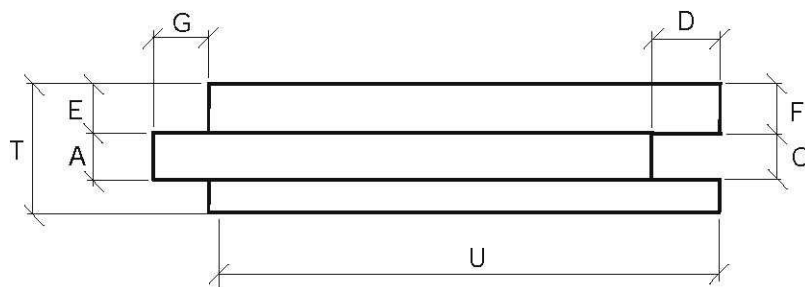

DREWNO KONSTRUKCYJNE

PODBITKA SZPONT

PRODUKT	PRZEKRÓJ	A	B	C	D	E	F	G	T	U	R
PODBITKA SZPONT	17x95	4,5	-	6,4	8,0	5,25	5	7,0	17	88	-
	21,5x95	6	-	6,4	8,0	7,8	7,5	7,0	21,5	88	-
	21,5x120	-	-	9,4	8,0	2,8	7,5	7,0	21,5	113	-

HANTVERKARPOOLEN
KOCIERZEW PŁD. 104A, 99-414 KOCIERZEW K. / ŁOWICZA
509 561 095, 515 138 358
www.twojdachtwojdom.com
biuro@twojdachtwojdom.com, hantverkarpoolen@o2.pl